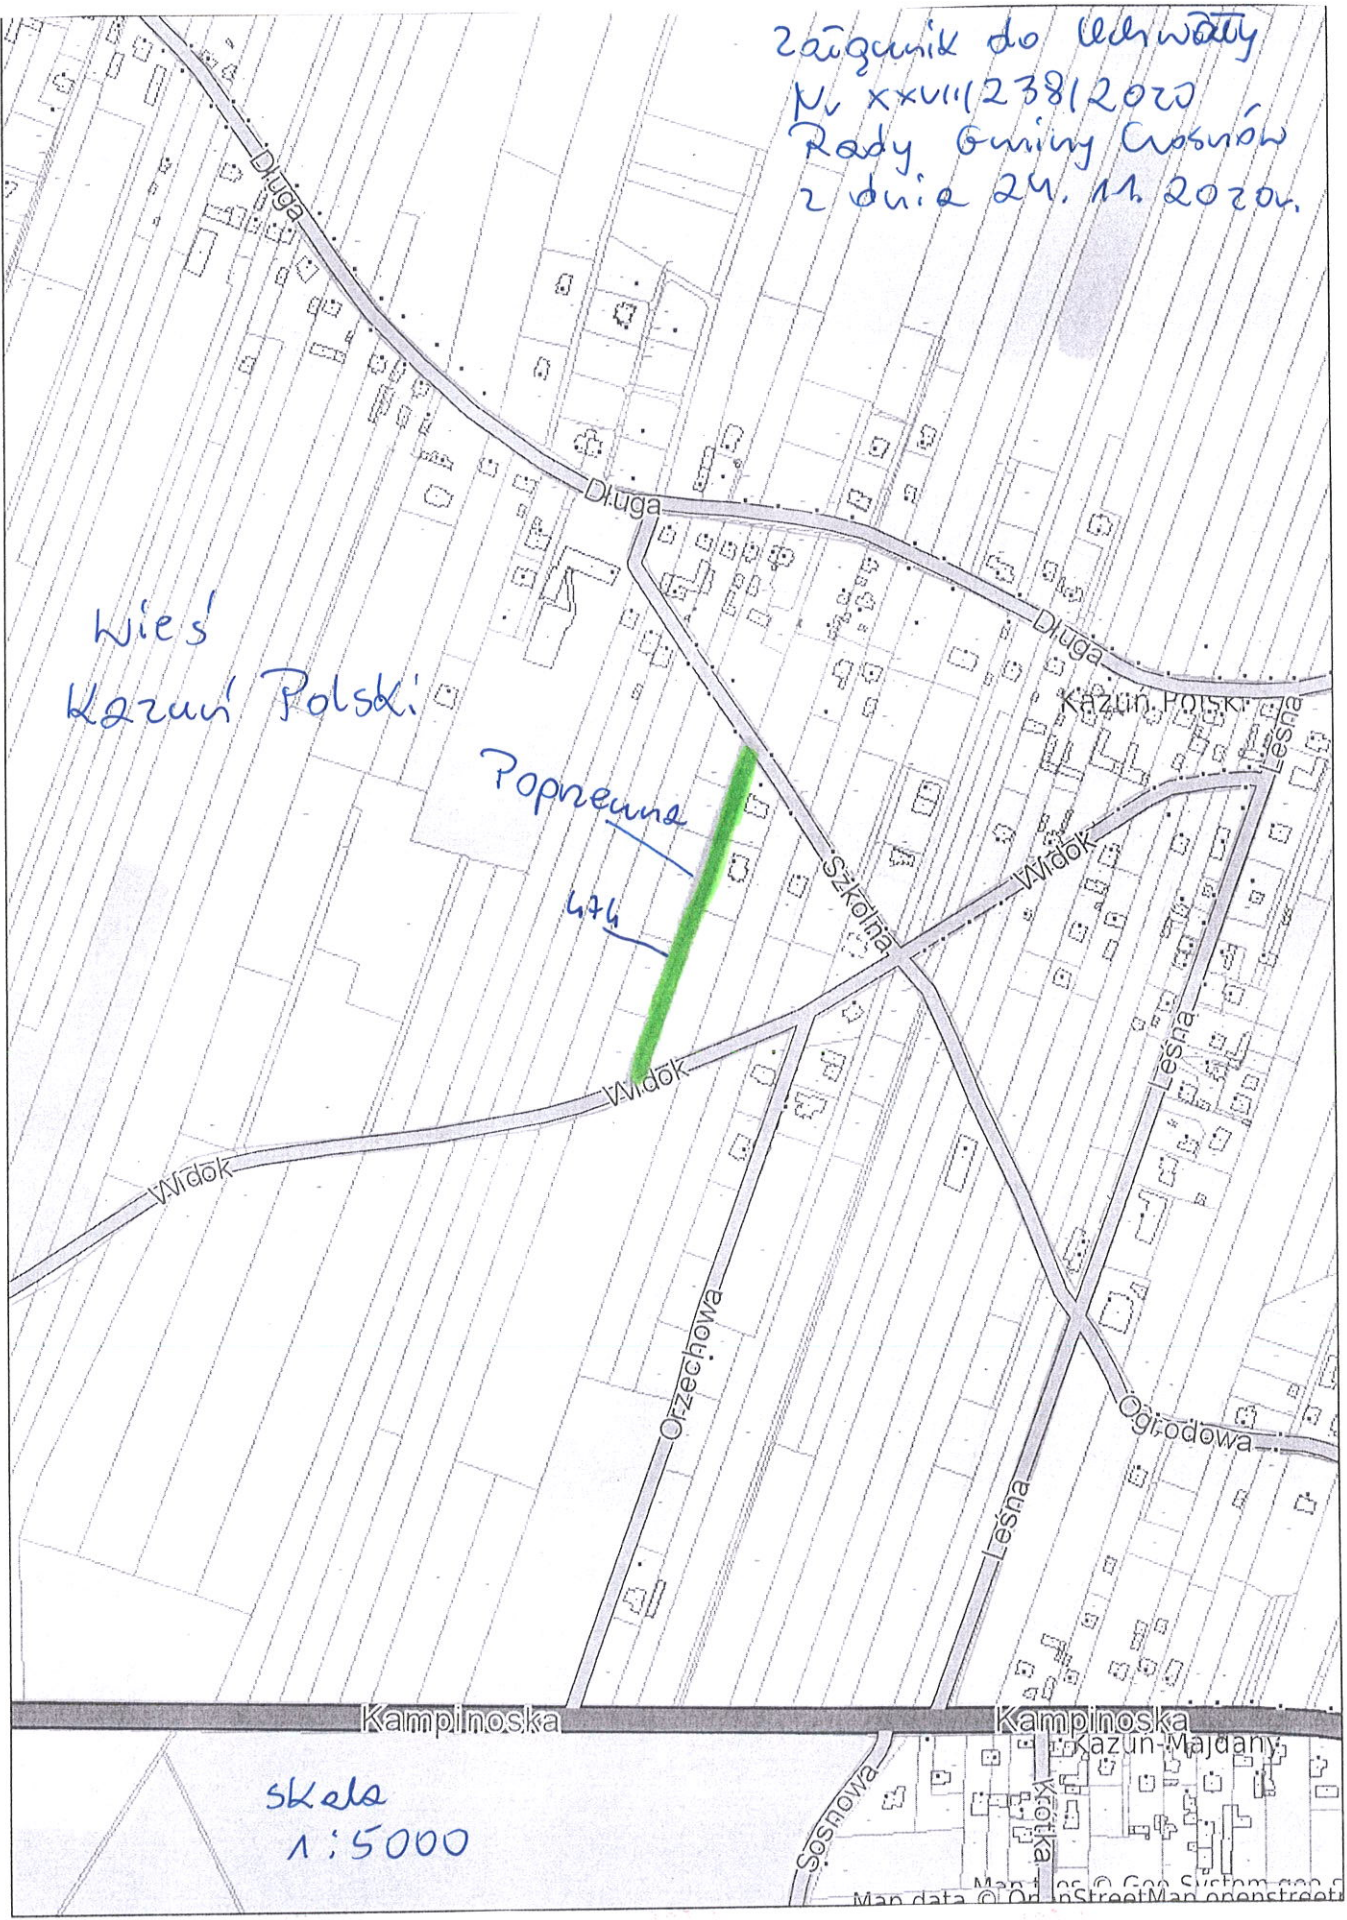

Załącznik do Uchwały
Nr XXVIII/238/2020
Rady Gminy Czosnów
z dnia 24.11.2020r.

Wies'
Kazun' Polski

Poprzeczna

474

skala
1:5000