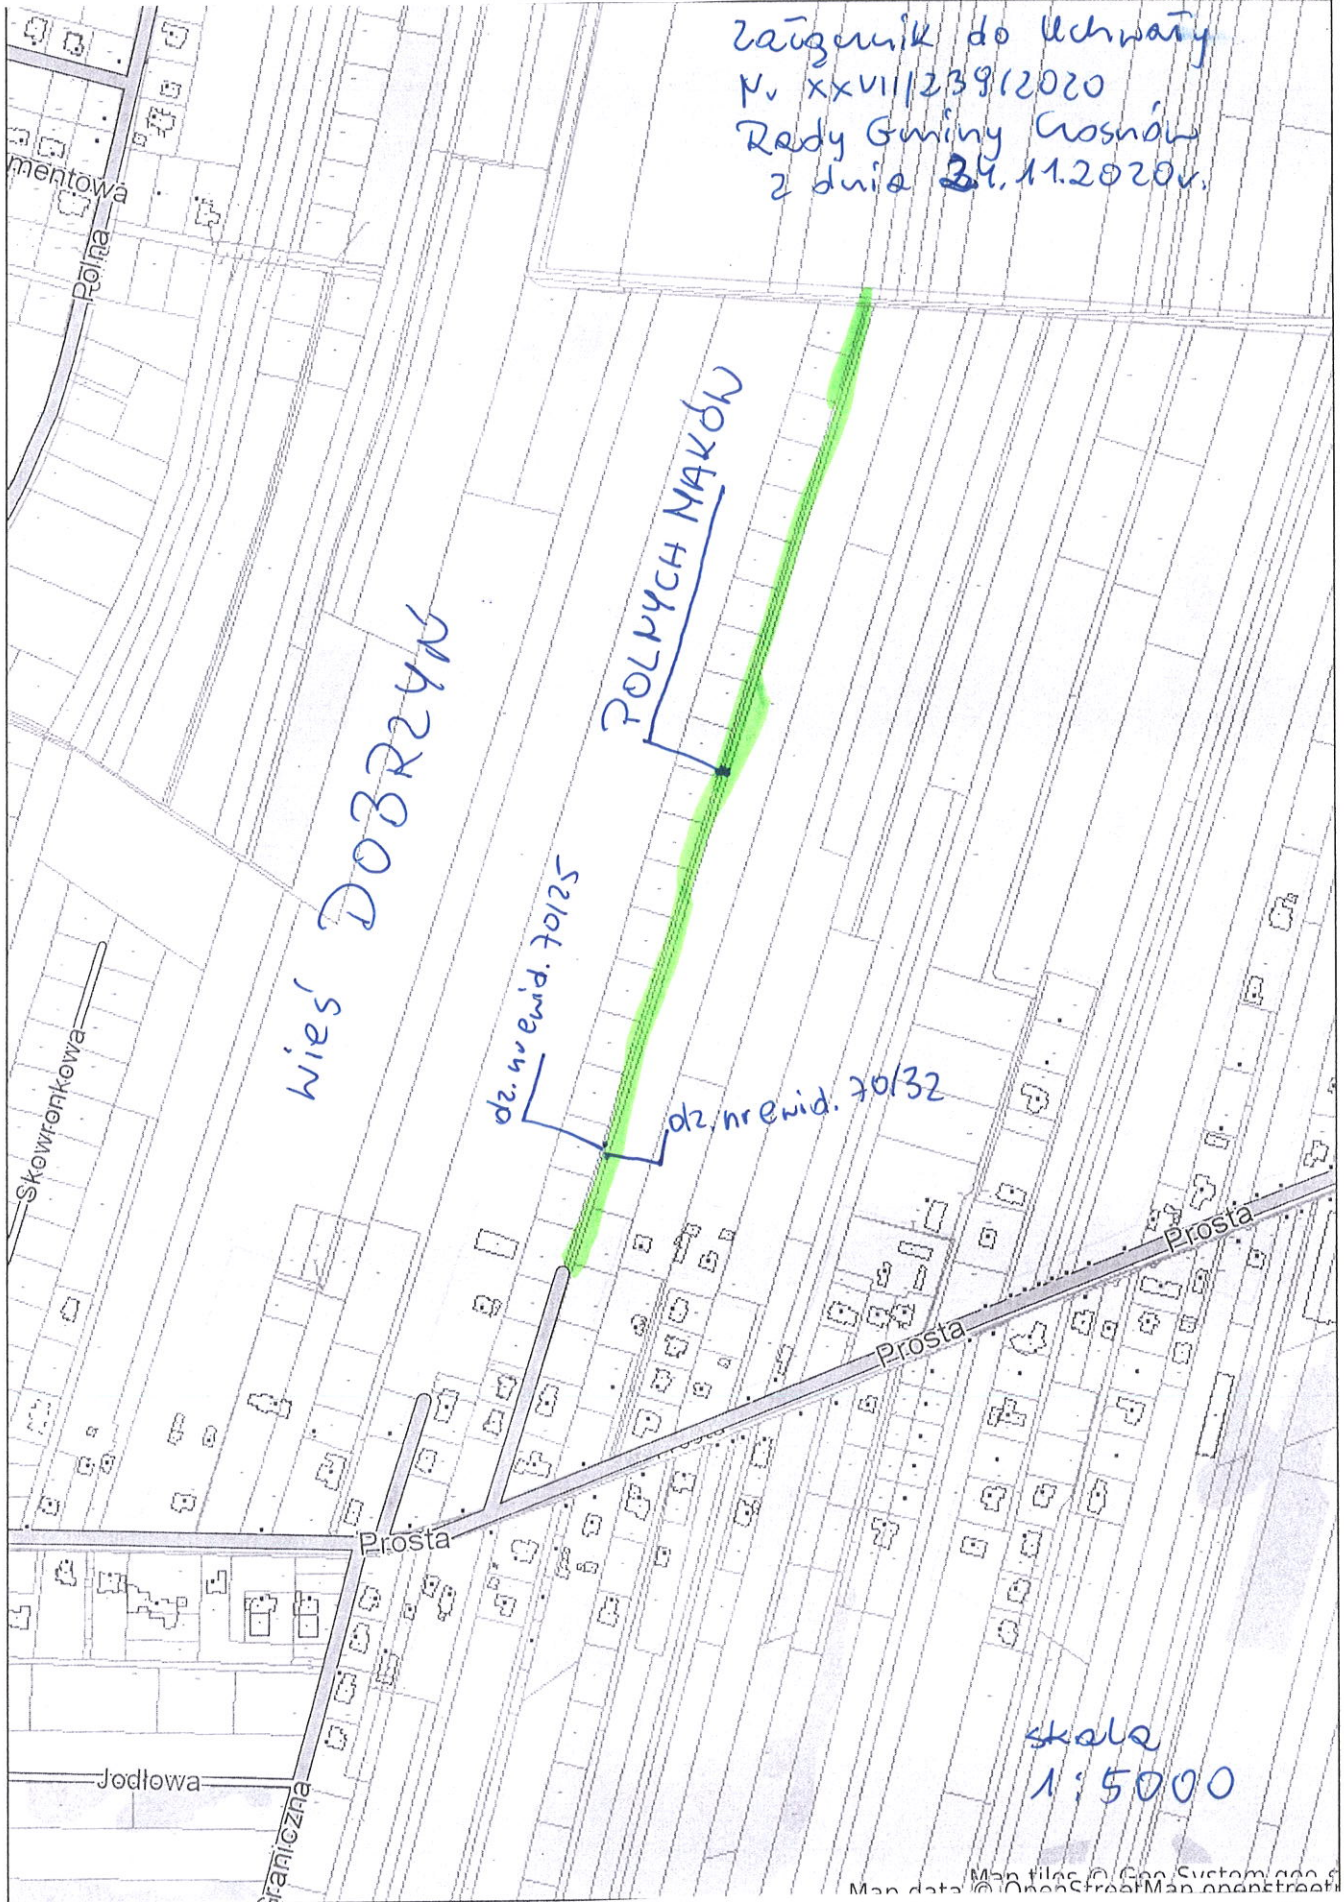

Załącznik do Uchwały
Nr XXVII/239/2020
Rady Gminy Czosnów
z dnia 24.11.2020r.

WIEŚ DOBRZYŃ

POLNYCH MAKÓW

dz. nr ewid. 70/25

dz. nr ewid. 70/32

skala
1:5000